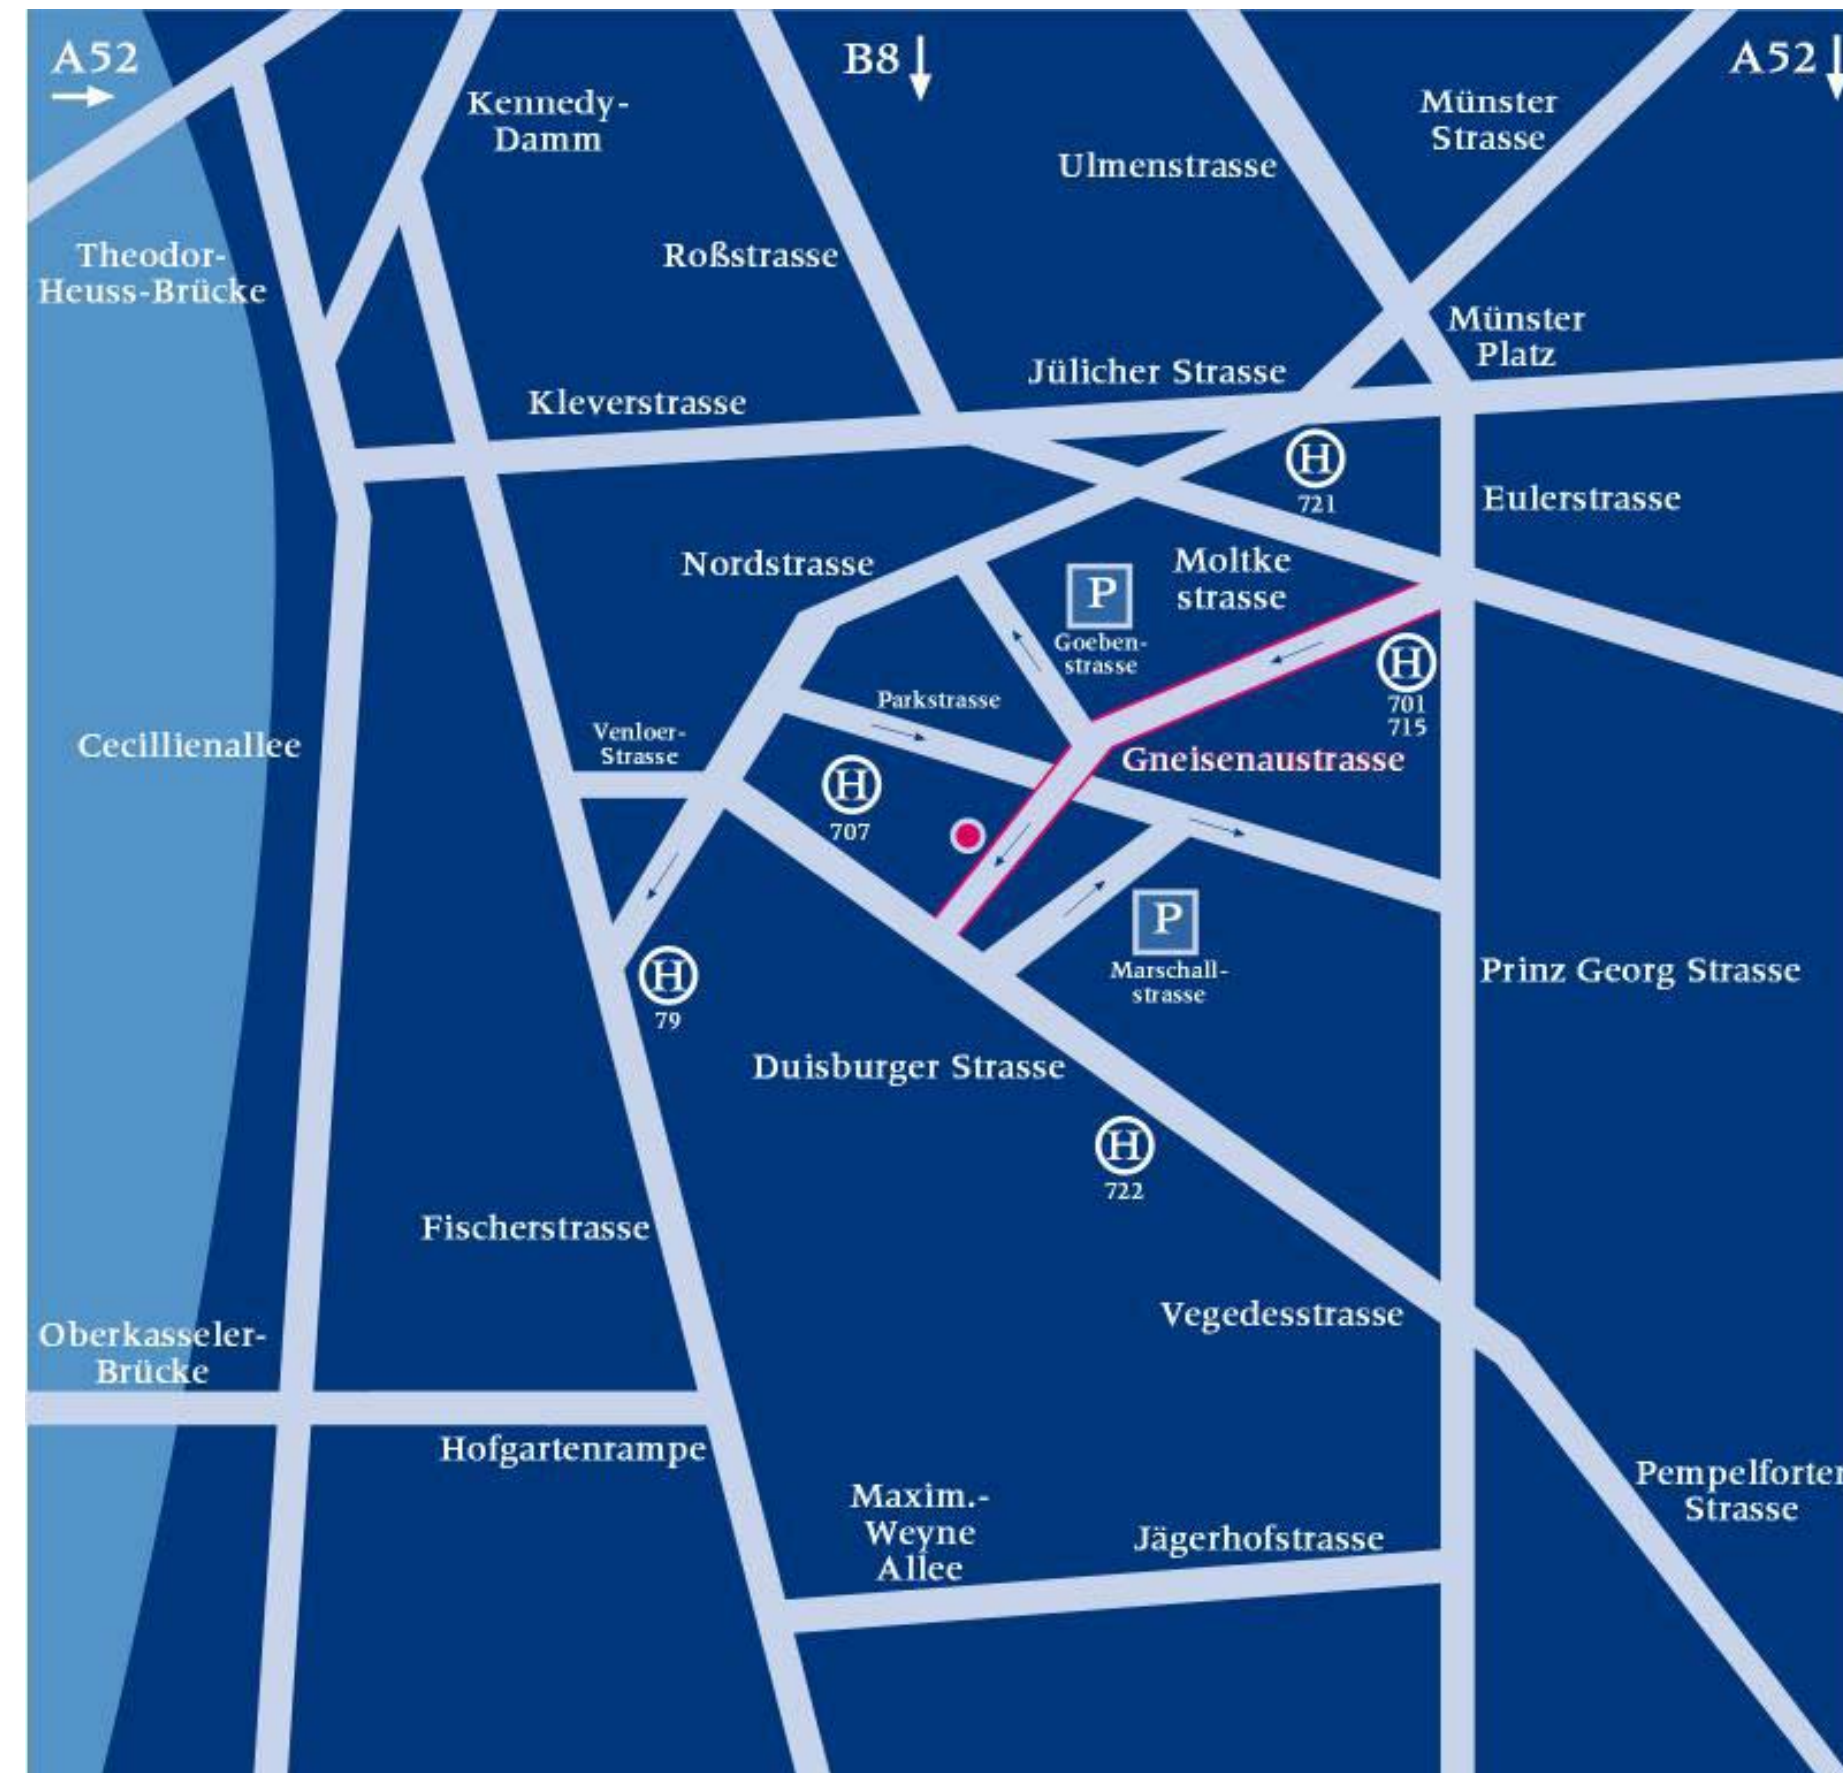

Gr
afi
ke
n

Zeichenerklärung: A52 ↓ aus der Richtung

● Ziel: Gneisenaustr. 8

Ⓜ Haltestelle

Ⓟ Parkmöglichkeit

↑ Einbahnstrasse

Anfahrtsskizze

Am „Tag der offenen Tür“ können Sie bequem und kostenlos auf unserem Schulhof parken.

Y O G A

Anfahrtsskizze:

U Strassenbahn 903 Marienhospital
H Buslinien 921 924 Pauluskirche 937 SB 42
P Parkplatz Wörthstrasse (an der Bonifatiuskirche)

Illustration

at

ian

Illustration

M
ale
r
ei