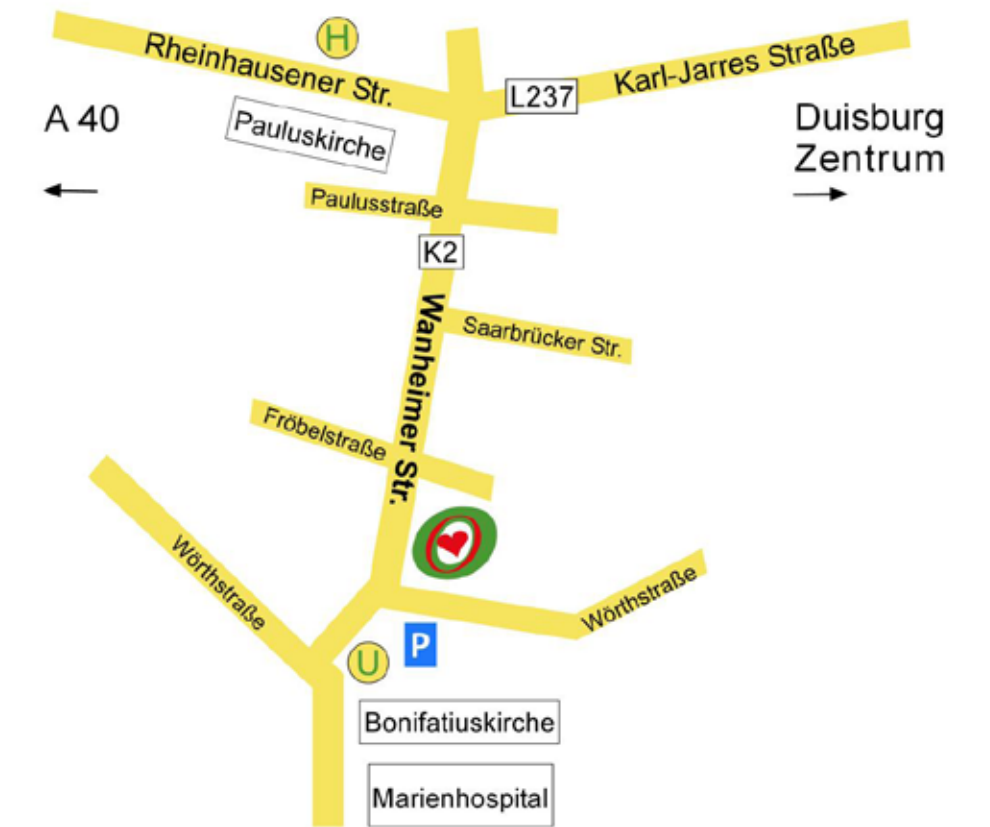

Gr
afi
ke
n

Zeichenerklärung: A52 ↓ aus der Richtung

● Ziel: Gneisenaustr. 8

Ⓜ Haltestelle

Ⓟ Parkmöglichkeit

↑ Einbahnstrasse

Anfahrtsskizze

Am „Tag der offenen Tür“ können Sie bequem und kostenlos auf unserem Schulhof parken.

Y O G A

Anfahrtsskizze:

U Strassenbahn 903 Marienhospital
H Buslinien 921 924 Pauluskirche 937 SB 42
P Parkplatz Wörthstrasse (an der Bonifatiuskirche)

Illustration

at

ian

Illustration

M
ale
r
ei